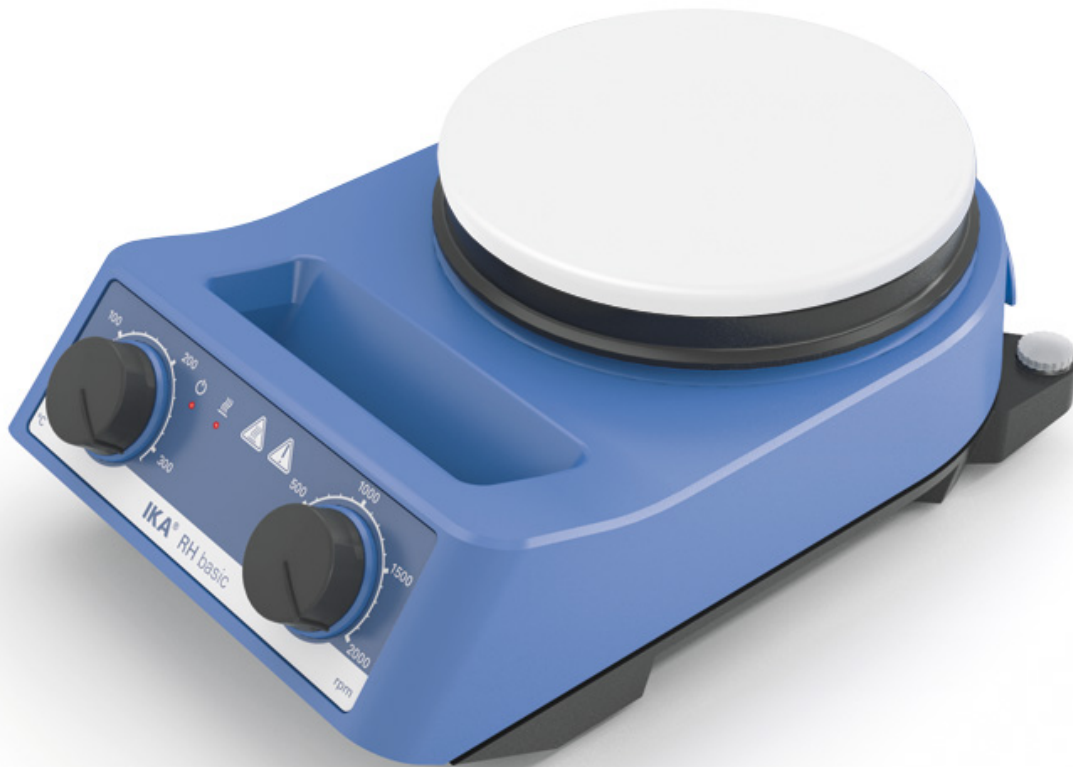

IKA

designed for scientists

RH basic white

/// Технический паспорт

Newly designed, economic magnetic stirrer with heating. Bushing according to DIN 12878 for connecting an electronic contact thermometer, such as the ETS-D5. Highly accurate temperature control is possible with sensor placed directly in the medium. High heat output of 600 watts and white ceramic heating plate ensures rapid heating. Adjustable safety temperature from 100 to 360 °C.

- Soft-start of the stirring motor
- Includes M 10 thread for a support rod
- Strong magnetic field and wide speed range for volumes up to 15 liters

Технические данные

Места для перемешивания	1
Макс. Объем (H2O) [l]	15
Производимая мощность привода [W]	2
Направление вращения	лево
Отображение заданной скорости	Шкала
Контроль диапазона скоростей	Кнопка управления
Диапазон вращающего момента [rpm]	100 - 2000
длина перемешивающего стержня [mm]	20 - 80
Саморазогрев нагревательной плитки (Т(комн.): 22°C/длительность:1 час) [+K]	28
Мощность нагрева [W]	600
Отображение заданной температуры	Шкала
Единица измерения температуры	° C
Диапазон нагревания температур [°C]	50 - 320
Контроль нагрева	Шкала
Temperature setting range [°C]	0 - 320
Разъем для подключения контактного термометра	ETS-D5
Характеристики в среде с датчиком температуры	1 л M50 масло на H1500
Скорость нагрева среды [K/min]	6
Регулируемый безопасный нагрев [°C]	100 - 360
Нагревательная пластина материал	Техническая эмаль
Нагревательная пластина размер [mm]	Ø 135
Размеры [mm]	160 x 100 x 250
Вес [kg]	2.8
Допустимая температура окружающей среды [°C]	5 - 40
Допустимая относительная влажность [%]	80
Класс защиты согласно DIN EN 60529	IP 21
Напряжение [V]	230 / 115 / 100
Частота [Hz]	50/60
Потребляемая мощность [W]	620